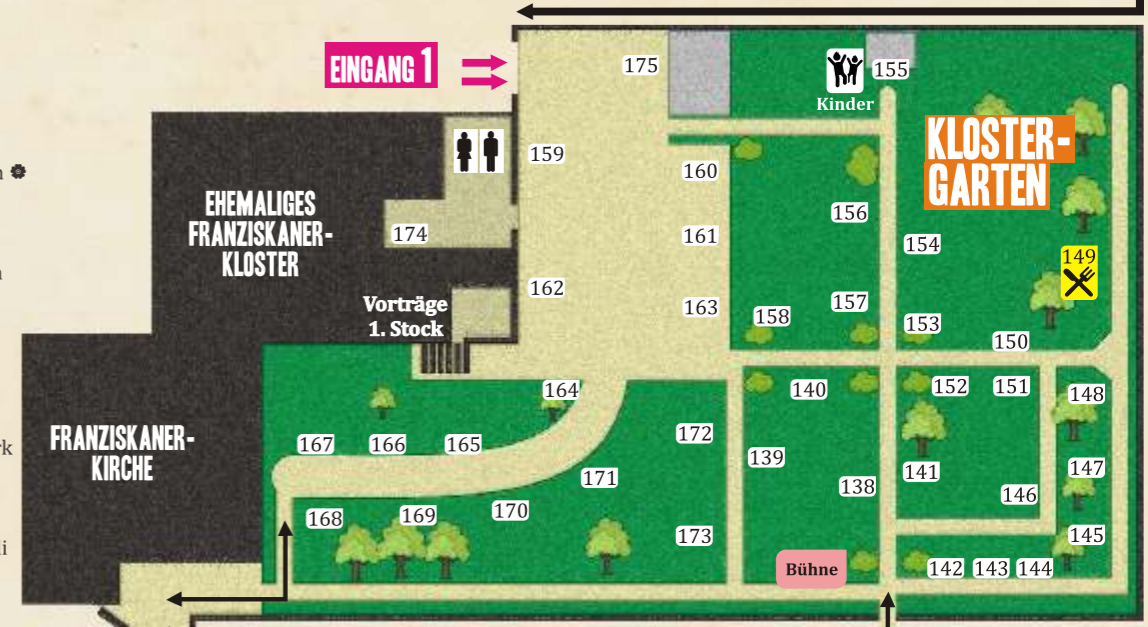

1. 52 Great British Garden Co.
2. 53 Gärtnerei Angermaier
3. 54 Doghammer UG
4. 55 Uli's Werkstatt
5. 56 WA.Unikat
6. 57 La Portagioie
7. 58 Rosen Schmid
8. 59 Gartendeko, C. Kastner
9. 60 Marias Blütenzauber
10. 61 S. Kunde, Gartenschere
11. 62 FORMAFLORI
12. 63 Relax Whirlpool
13. 64 B. Grundbrecher, Holz
14. 65 U. Winterrott, Mineralien
15. 66 Baumgart-W, Textiles
16. 67 E. Maria Gerhardt Wein
17. 68 Ulibis.com
18. 69 Silberdinger
19. 70 Töpferei Alpin
20. 71 Liebling, Heimatmode
21. 72 F. Wolke, Kunsthandwerk
22. 73 DeschPrint
23. 74 Renuka
24. 75 Belgischer Brocken
25. 76 Löwenherz und Tigerlilli
26. 77 Olivenholz M. Garsi
27. 78 J. Oehl, Aromaöle
28. 79 Greperie Glück
29. 80 Schmankerlgeschichtn
30. 81 Doagbatzla Bäda
31. 82 Chips-Standl
32. 83 BRK Tafel Bad Tölz
33. 84 PumberLXund
34. 85 Creado Gartendeko
35. 86 YOANDA Kaffeerösterei
36. 87 Gerstett-Air UG
37. 88 Mein kleiner Laden
38. 89 Ernst's Tonwaren
39. 90 Hacienda Freizeitmöbel
40. 91 Gärtnerei Simon
41. 92 Betonvasen, Chr. Stangl
42. 93 B. Harrer Design
43. 94 Vielfaltsmanufaktur
44. 95 Monikas-Etagere-Paradies
45. 96 flashingArt.com
46. 97 elela Design, E. Langlouis
47. 98 Spaterra
48. 99 Kräutermanufaktur Sagan
49. 100 Die Garten Engel
50. 101 Soafaseidn
51. 102 Pilz&more
52. 103 Sundarbans
53. 104 Schrattis Vogelhäusl
54. 105 Herzband, K. Hönig
55. 106 Fa. Blütenzauber, Floristik